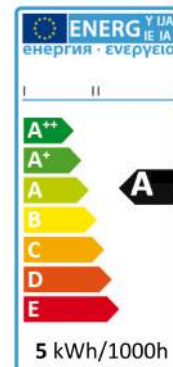

ENVILAR GU10 4.5W 2700K/3000K

Watt:	4.5W (erstatte 35W)
Farvetemperatur:	2700K/3000K
Lumen:	220lm
Farvegengivelse:	83Ra
Volt:	220-240V
Lysspredning:	70° og 30°
Dæmpbar:	Ja
Energimærkning:	A
Energibesparelse:	87%
Estimeret levetid:	30.000 timer
Dimensioner:	Ø49,5mm - H:56,5mm
Quick Light:	1 sek. = 100% Lys
EAN:	5712716011106 (1110) 5712716011113 (1111)